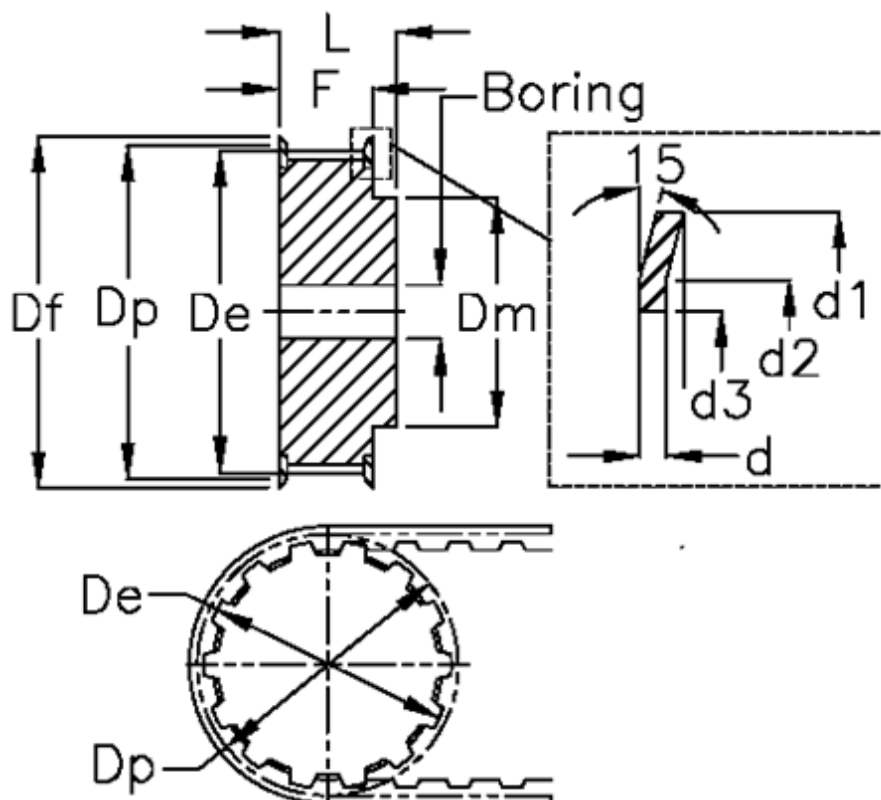

Varenummer: 60415121042
 Beskrivelse: Tandremskive 21 T5 42/2

Mål

d = 1	F = 15
d1 = 70	Flangetype = F26
d2 = 66.5	Forboring = 8
d3 = 53	L = 21
De = 66	Rembredde = - 10 mm
Df = 70	Tandantal = 42
Dm = 40	Type = T5
Dp = 67	V•gt = 0.165